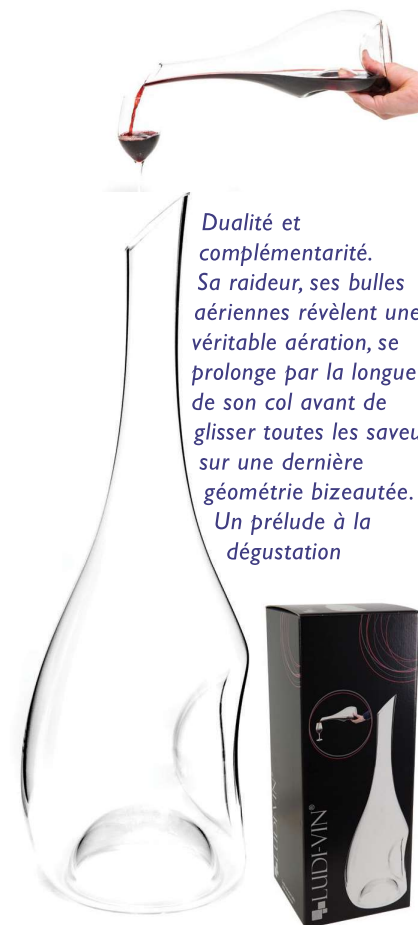

2196
Carafe à décanter LUNA 1.2L + boîte cadeau
Dim. 150x135x410mm