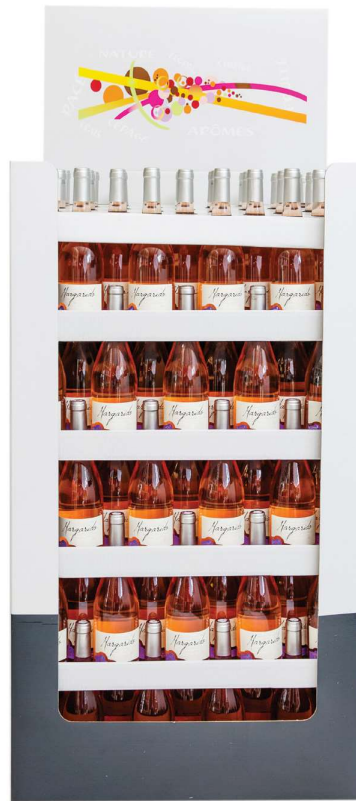

2776
 Pyramide RONDE 4 niveaux - 32 bouteilles
 3 disques plexi
 Dim. 540x540x730mm

2781
 Pyramide RONDE 6 niveaux - 5 disques plexi
 Dim. 850x850x1500mm

2755
 Pyramide CARREE 4 niveaux - 30 bouteilles
 3 plateaux plexi
 Dim. 300x300x1000mm

2786
Box 1/4 de palette Vinarom
pour 5 rangs de 27 BG
Dim. 600x450x1120mm

*Personnalisation 4 couleurs
dès 100 pièces
Contactez votre commercial*

2787
Box 1/4 de palette Vinarom
pour 5 rangs de 35 BX
Dim. 600x450x1120mm